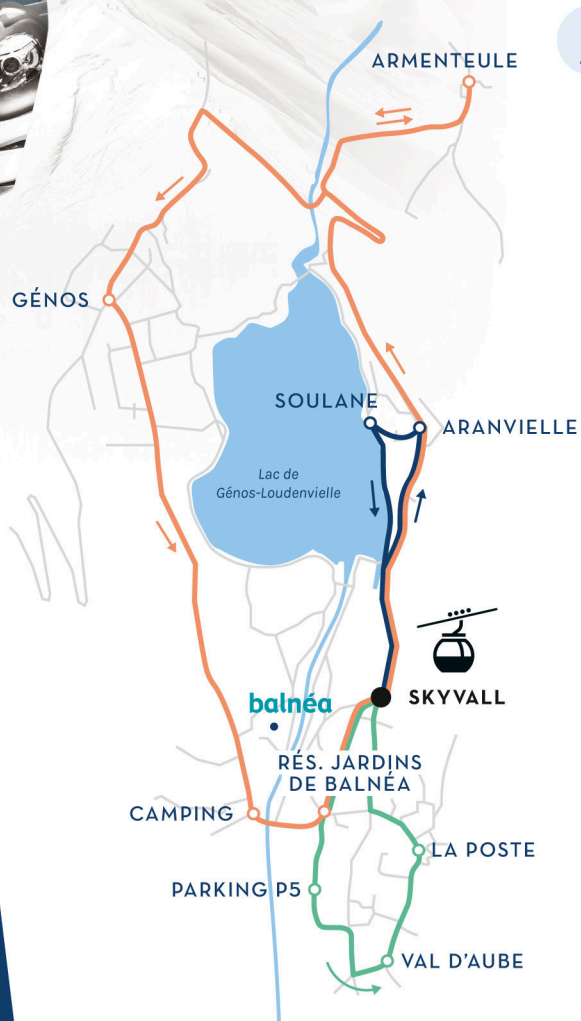

2024 / 2025

HORAIRES NAVETTES SKYVALL

900 - 1600

GRATUIT

Du 21 décembre 2024
au 30 mars 2025

Service assuré tous les samedis
et dimanches hors vacances scolaires
et tous les jours pendant les vacances
(du 21 décembre au 5 janvier
et du 8 février au 9 mars 2025)

Rotations en continu de 8h15 à 18h30

XXXXXX

INFORMATIONS :

Office de Tourisme de Loudenvielle
Tél: + 33 (0)5 62 99 95 35
vallee-du-louron.com

Du 21 décembre 2024 au 30 mars 2025

HORAIRES NAVETTES SKYVALL

×

Service assuré tous les samedis et dimanches hors vacances scolaires
et tous les jours pendant les vacances.
(du 21 décembre au 5 janvier et du 8 février au 9 mars 2025)

×

SKYVALL		08:45	09:45	10:45	12:15	13:15	14:15	15:40	16:40	17:40	18:05
ARANVIELLE	08:15	08:50	09:50	10:50	12:20	13:20	14:20	15:45	16:45	17:45	18:10
SOULANE	08:18	08:53	09:53	10:53	12:23	13:23	14:23	15:48	16:48	17:48	18:13
SKYVALL	08:20	08:55	09:55	10:55	12:25	13:25	14:25	15:50	16:50	17:50	18:15
	∨	∨	∨	∨	∨	∨	∨	∨	∨	∨	∨
SKYVALL	/	08:55	09:55	10:55	12:25	13:25	14:25	15:50	16:50	17:50	/
PARKING P5	/	08:58	09:58	10:58	12:28	13:28	14:28	15:53	16:53	17:53	/
VAL D'AUBE	/	09:00	10:00	11:00	12:30	13:30	14:30	15:55	16:55	17:55	/
LA POSTE	/	09:05	10:05	11:05	12:35	13:35	14:35	16:00	17:00	18:00	/
SKYVALL	/	09:10	10:10	11:10	12:40	13:40	14:40	16:05	17:05	18:05	/
	∨	∨	∨		∨	∨		∨	∨		∨
SKYVALL	/	09:10	10:10		12:40	13:40		16:05	17:05		/
ARMENTEULE	08:25	09:20	10:20		12:50	13:50		16:15	17:15		/
GÉNOS	08:30	09:30	10:30	12:00	13:00	14:00		16:25	17:25		/
CAMPING / P6	08:35	09:35	10:35	12:05	13:05	14:05		16:30	17:30		18:20
RÉSIDENCE JARDINS DE BALNÉA	08:40	09:40	10:40	12:10	13:10	14:10		16:35	17:35		18:25
SKYVALL	08:45	09:45	10:45	12:15	13:15	14:15		16:40	17:40		18:30