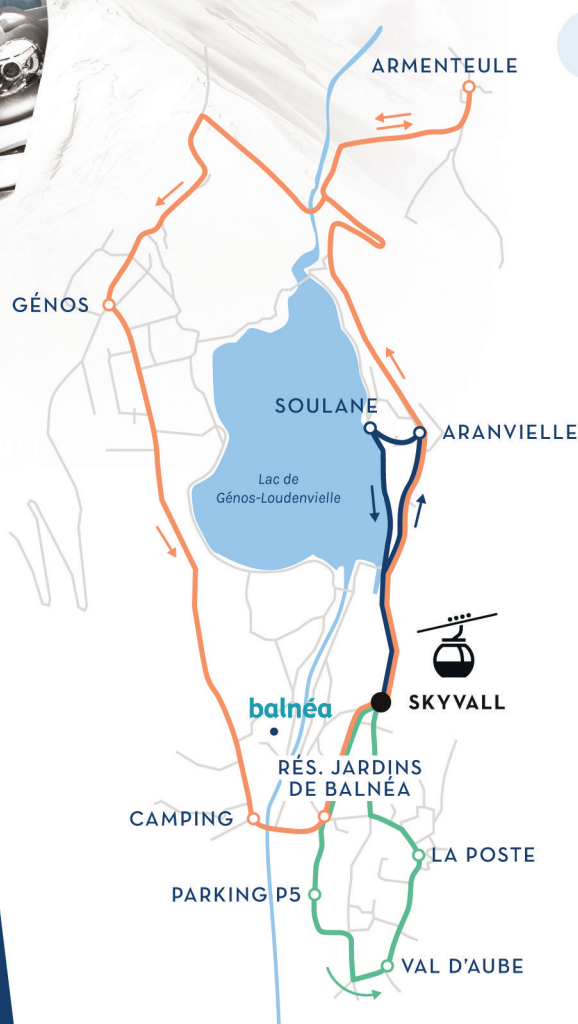

INFORMATIONS :

Office de Tourisme de Loudenvielle
Tél: + 33 (0)5 62 99 95 35
vallee-du-louron.com